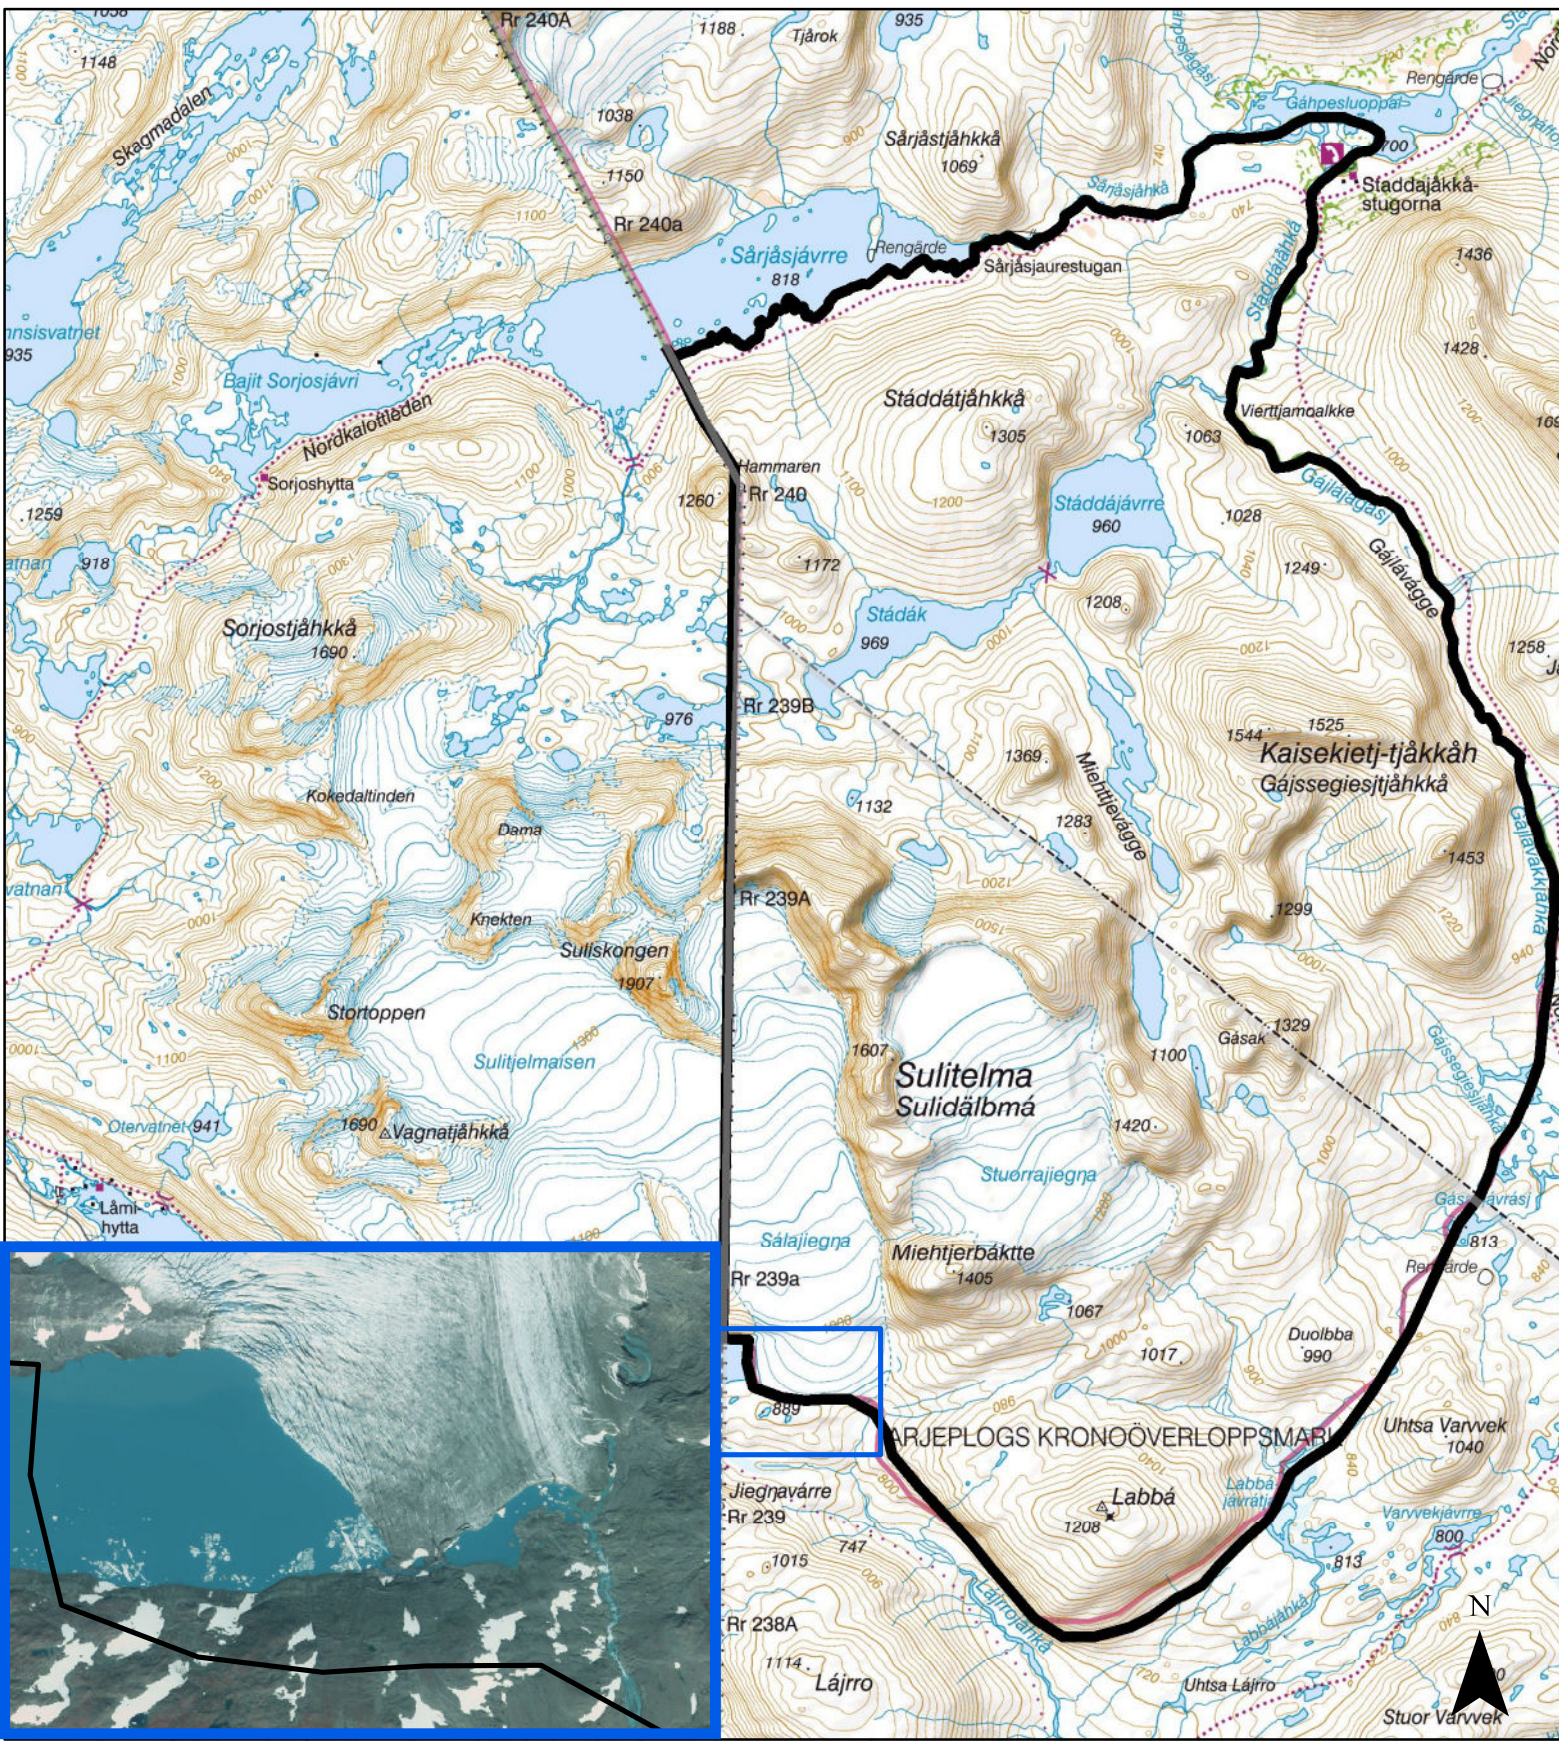

Sulitelma skoterregleringsområde har inga allmänna skoterleder (dvs. A-område).

Skala: 1:100 000

© Länsstyrelsen Norrbotten och © Lantmäteriet

 skoterregleringsområde

 Flygfoto från år 2015 över glaciären som är markerad med en blå fyrkant i kartan